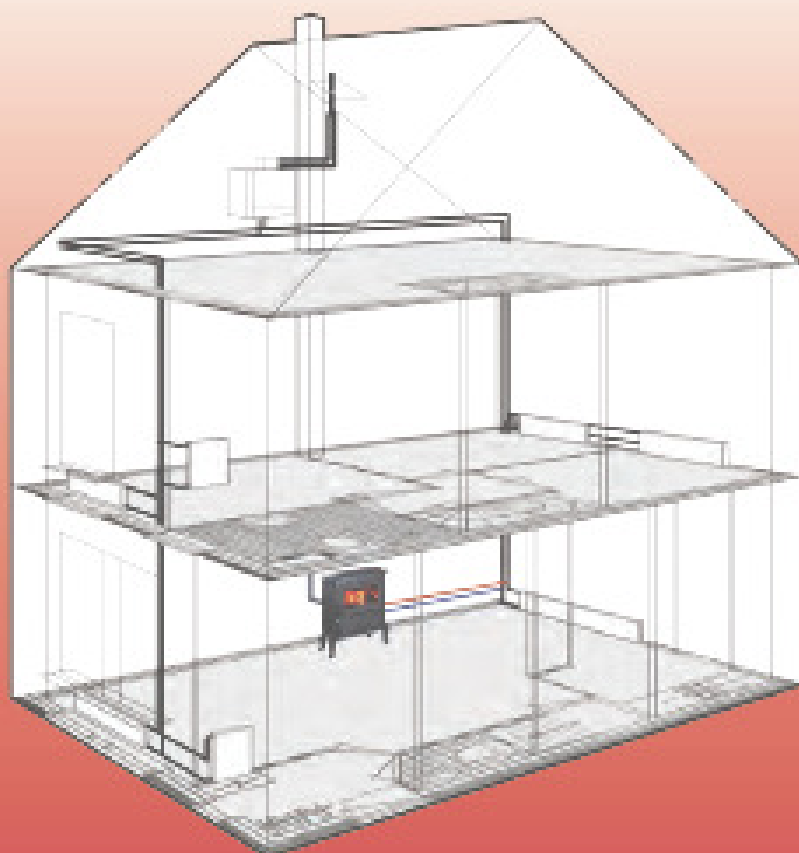

Hi Flame cv-houtkachels verwarmen uw hele huis

CV-houtkachels verhogen de sfeer en halveren uw gasrekening!

1/3 warmte in de kamer
2/3 warmte in het cv-systeem

bespaar 50% op uw huisverwarming, kies een cv-houtkachel

HI FLAME

Hi Flame

OLYMBERTL

Kies voor veiligheid: laat uw CV-houtkachel installeren door een officiële dealer/installateur!

HB Trade

HB Trade
Leonard Springerlaan 311
7424 BA Deventer

- Airconditioning
- Houtkachels
- Gaskachels
- Woningrenovatie

Tel.: 0570 833234
e-mail: info@hbtrade.nl
Internet: www.hbtrade.nl